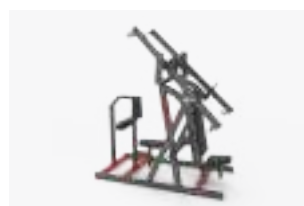

MCC-2912
CHEST BACK

Largo: 175 cm

Ancho: 160 cm

Alto: 205 cm