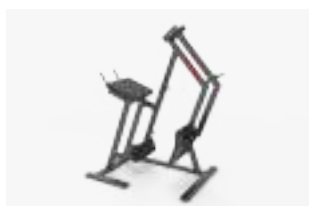

MCC-35 REARKICK

Largo: 140 cm

Ancho: 126 cm

Alto: 195 cm